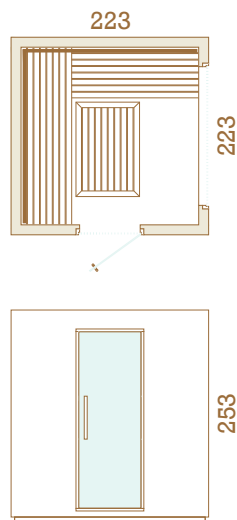

Garda mit Seitenfenster, Außenseite aus Thermo-Kiefer

Hauptmerkmale

- Minimalistisches und funktionales Design
- Geräumiger und heller Innenraum
- Hochwertiges Interieur aus Thermo-Espe
- Stabile und steife CLT-Konstruktion (Brettsper Holz)
- Fenster und Tür mit schlankem Aluminiumrahmen
- Sofort einsatzbereit - keine Montage erforderlich
- Zwei Grundrisse erhältlich
- In zwei Außenausführungen erhältlich
 - Transparente Farbe
 - Thermo-Kiefern-Verkleidung
- Design-Heizung Auroom x HUUM CORE 10,5 kW
- HUUM-Steuerung
- LED-Innenbeleuchtung
- Smartphone-APP

Garda mit Rückfenster:

Garda mit Seitenfenster:

Garda mit Seitenfenster, Innenausstattung aus Thermo-Espe

Garda mit Rückfenster, transparente Lackierung außen

Garda mit Rückfenster, Thermo-Espe innen

Garda mit Rückfenster, Thermo-Espe innen