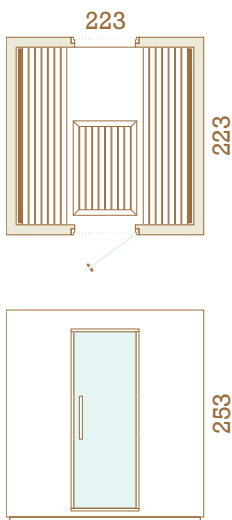

Garda mit Rückfenster: